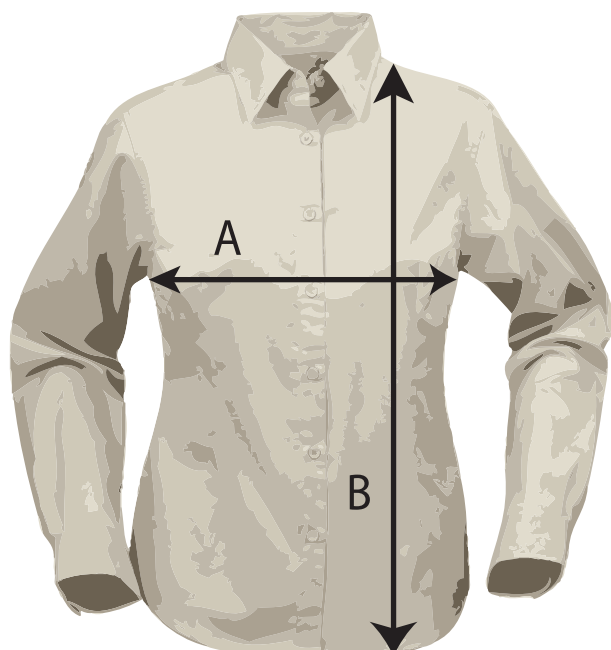

65% polyester 35% bomull

Boule Herr

Plaggmått i centimeter

Storlekar

	XS	S	M	L	XL	XXL
A=Bröstvidd	58	61	64	67	70	73
B=Längd	81	83	85	87	89	91

Rowing Dam

Plaggmått i centimeter

Storlekar

	XS	S	M	L	XL	XXL
A=Bröstvidd	46	48	50	52	55	58
B=Längd	61	63	65	67	69	71

Obs! Måtten är angivna med en differens +/- 2,5 cm