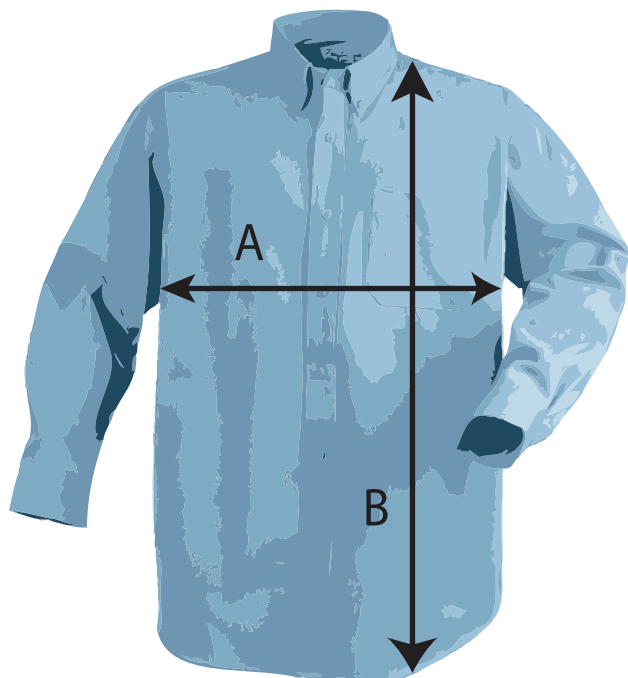

65% polyester 35% bomull

Boule Herr

Plaggmått i centimeter

Storlekar

	XS	S	M	L	XL	XXL
A=Bröstvidd	58	61	64	67	70	73
B=Längd	81	83	85	87	89	91

Rowing Dam

Plaggmått i centimeter

Storlekar

	XS	S	M	L	XL	XXL
A=Bröstvidd	46	48	50	52	55	58
B=Längd	61	63	65	67	69	71

Obs! Måtten är angivna med en differens +/- 2,5 cm