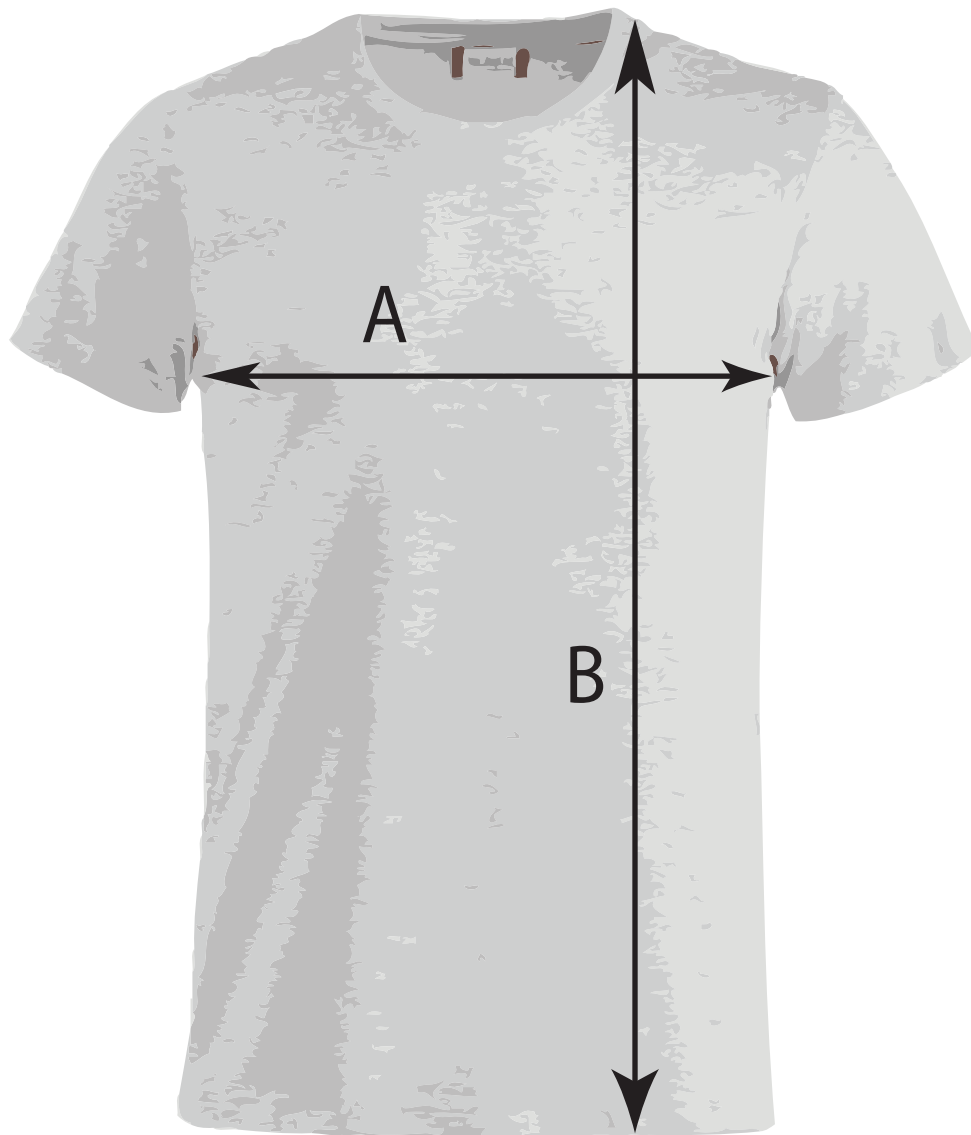

100% bomull 145 g/m2

Plaggmått i centimeter

Storlekar

	XS	S	M	L	XL	XXL	XXXL
A=Bröstvidd	42	46	50	54	58	64	70
B=Längd	63	66	69	72	75	79	83

Obs! Måtten är angivna med en differens +/- 2,5 cm