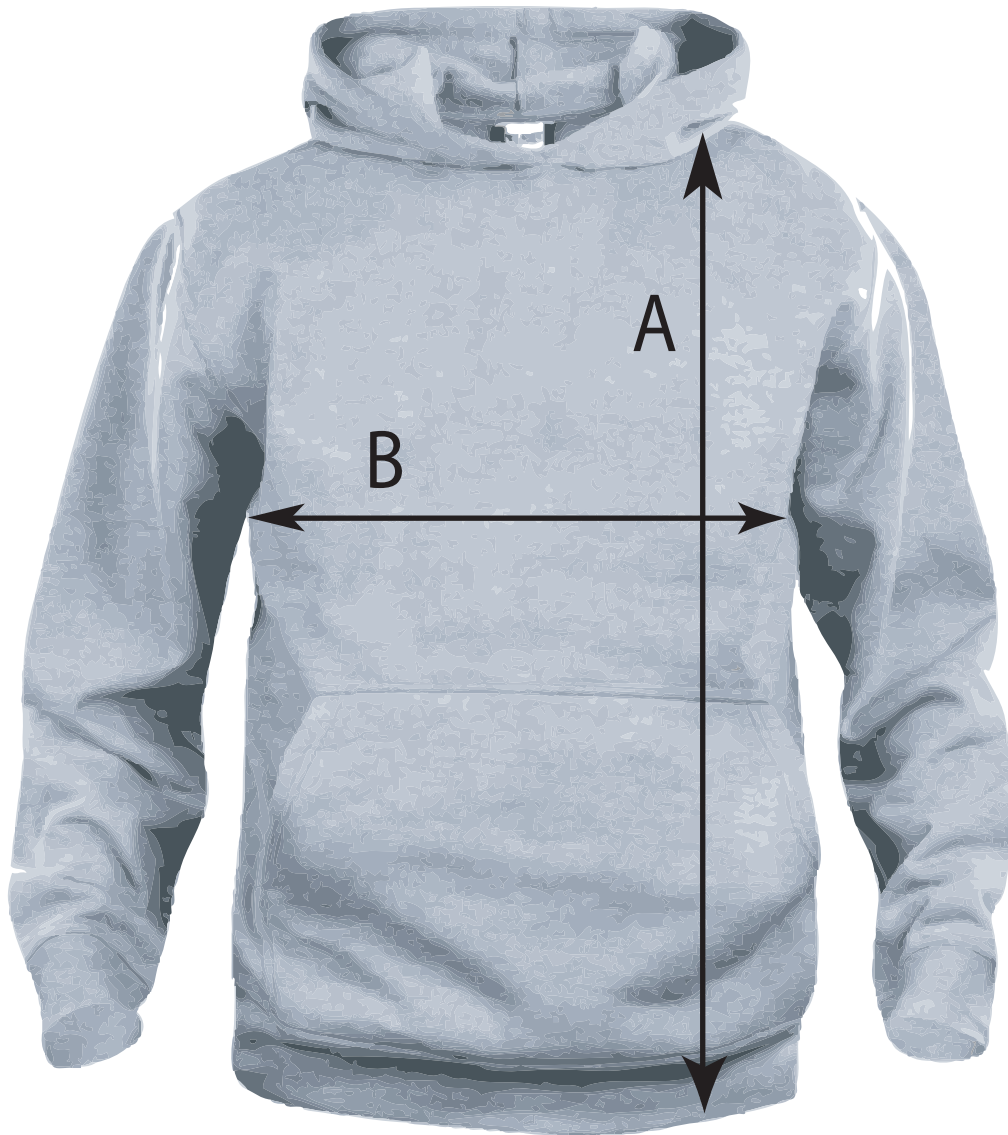

65% polyester 35% bomull 280 g/m2

Plaggmått i centimeter

Storlekar

	90/100 cl	110/120 cl	130/140 cl	150/160 cl
A=Längd	45	50	55	60
B=Halv bröstvidd	34	38	42	44

Obs! Måtten är angivna med en differens +/- 2,5 cm