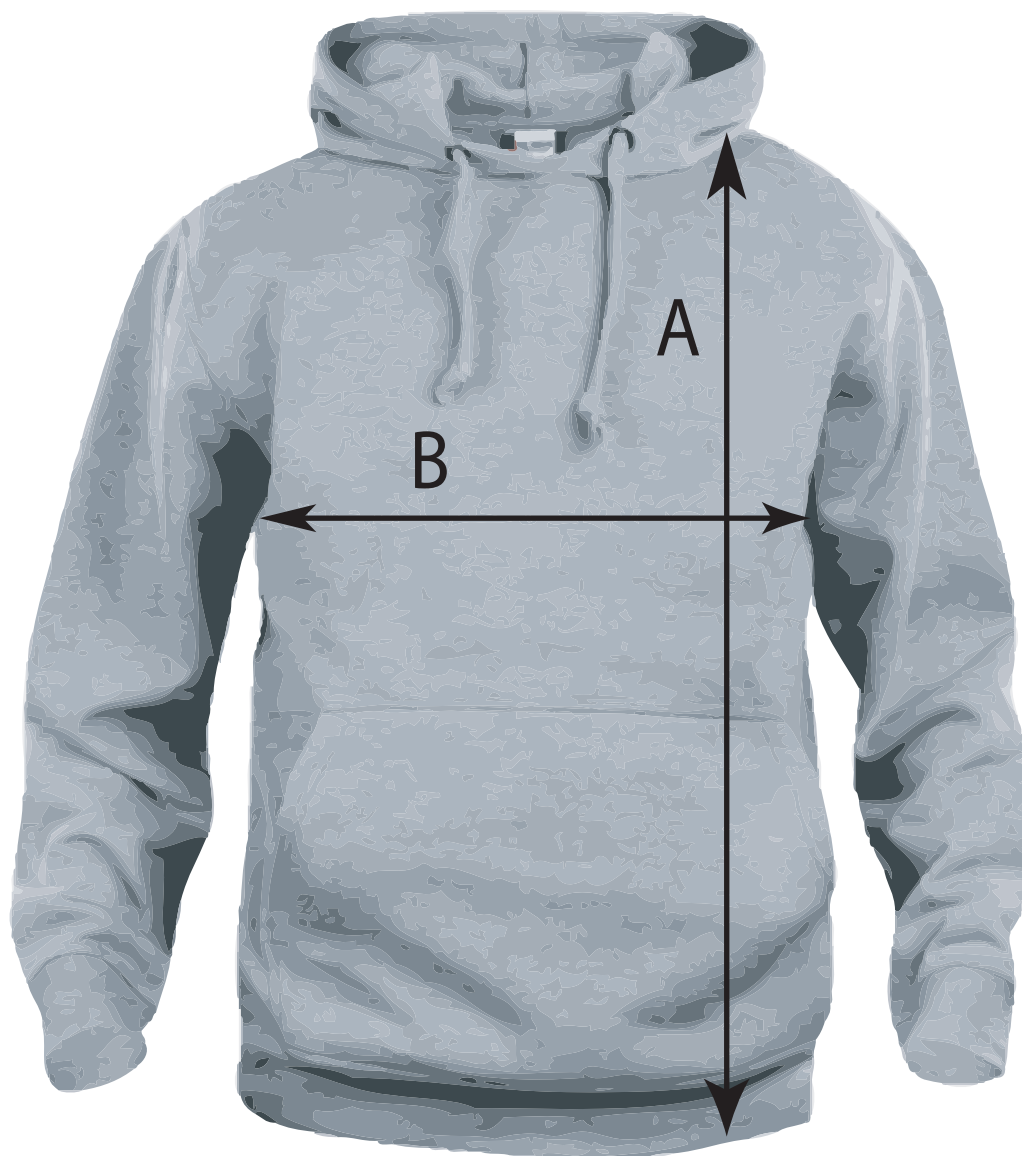

65% polyester 35% bomull 280 g/m²

Plaggmått i centimeter

Storlekar

	XS	S	M	L	XL	XXL	3XL	4XL	5XL
A=Längd	64	67	70	73	76	79	82	85	88
B=Halv bröstvidd	46	50	54	59	64	69	75	81	87

Obs! Måtten är angivna med en differens +/- 2,5 cm